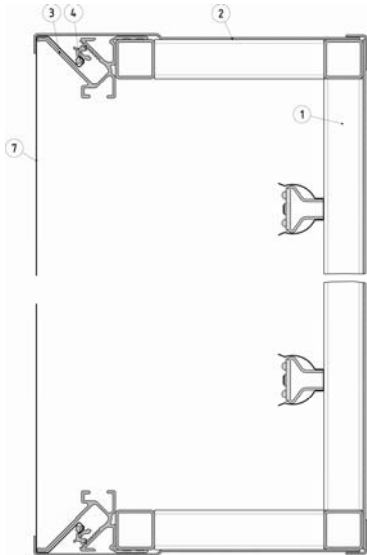

Cenik

Al profilov, orodja in LED modulov za izdelavo svetlobnih reklamnih kaset

1	Al ogrodje
2	Al pokrov
3	ILUM profil
4	ILUM napenjalec
7	platno

ILUM profil

ILUM napenjalec

Platno za svetlobne kasete (650 g/m²)